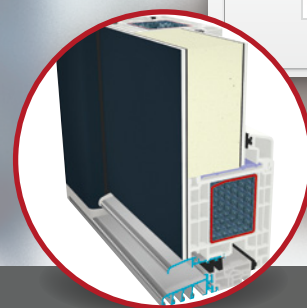

Design

Pohled na křídlo dveří s designovou úpravou nabízí nejvyšší míru estetiky, aniž by byla negativně ovlivněna bezpečnost a tepelná izolace. Máte tak více prostoru k tvořivosti a zároveň je díky chybějícím spojům ulehčena péče o Vaše domovní dveře.