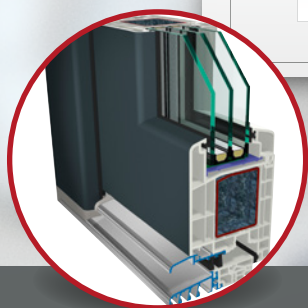

Klasika

Už s klasickou variantou domovních dveří propůjčujete svému domu zcela osobitý styl. Neboť při hře s formou a barvami nejsou stanoveny žádné hranice. Vytvořte si své domovní dveře podle svých vlastních představ.