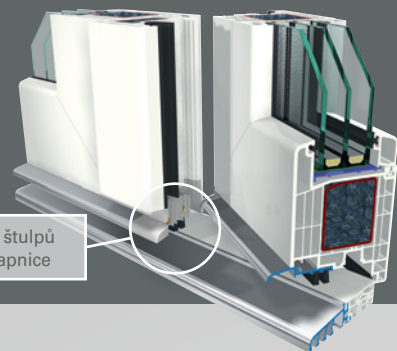

Řešení štulpů pro okapnice

Vhodný pro skla a panely s tloušťkou do 52 mm (s STV® do 54 mm)

Flexibilní řešení barev díky četným fóliovým dekorům nebo hliníkovému opláštění

Optimální ochrana před nárazovým deštěm

Práh

Stabilita

→ Pevné spojení díky západkovému mechanismu ve spoji PVC a hliníkové části ve dvou úrovních

Tepelná izolace

→ Vynikající termické dělení, i v oblasti uzavíracích bodů, díky řešení spoje z hliníku a PVC
→ Velmi dobrý izotermický průběh – je minimalizováno nebezpečí tvorby rosení nebo tepelných mostů