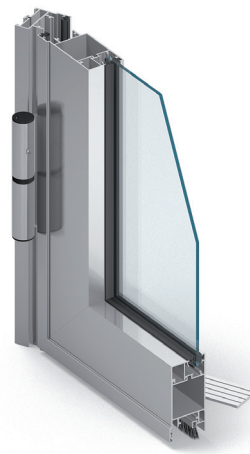

Okenno-dveřní systém

MB-45

MB-45 je cenově velmi zajímavý systém pro použití v interiéru i exteriéru, ideální pro projekty s nízkými požadavky na teplotní odolnost. Systém **MB-45** nabízí širokou škálu profilů pro různé aplikace a nabízí hospodárnost díky subtilní hloubce profilů. Systém je správnou volbou pro různé typy dělicích příček, oken a dveří (také posuvné nebo kyvné – "lítačky"), vchody a haly, průmyslová okna a vitríny. Dostatečně pevná konstrukce zajišťuje ekonomické řešení pro průměrně zatěžované objekty.

▪ pružnost v projektování

▪ jednoduchá instalace

MB-45 / MB-45D

Základní systém určený pro výstavbu interiérových konstrukcí bez požadavku na tepelnou izolaci. Velký výběr profilů a příslušenství. V nabídce také cenově dostupné řešení proti kouřovým dveřím ve třídě Sm, Sa v souladu s normou EN 13502 2:2008.

MB-45S

Varianta základního systému pro výrobu vitrín s dveřmi s drážkovým kováním.

PARAMETRY A VÝHODY

- okna fixní a otvíravá (sklopná, otvíravá a otvíravo-sklopná)
- dveře jedno- a dvoukřídlové otvíravé ven a dovnitř
- lehká konstrukce, snadná instalace
- možnost použití drážkového kování
- kouřotěsné dveře ve třídě S30
- kompatibilita s ostatními systémy MB umožňují komplexní a flexibilní řešení všech projektových požadavků