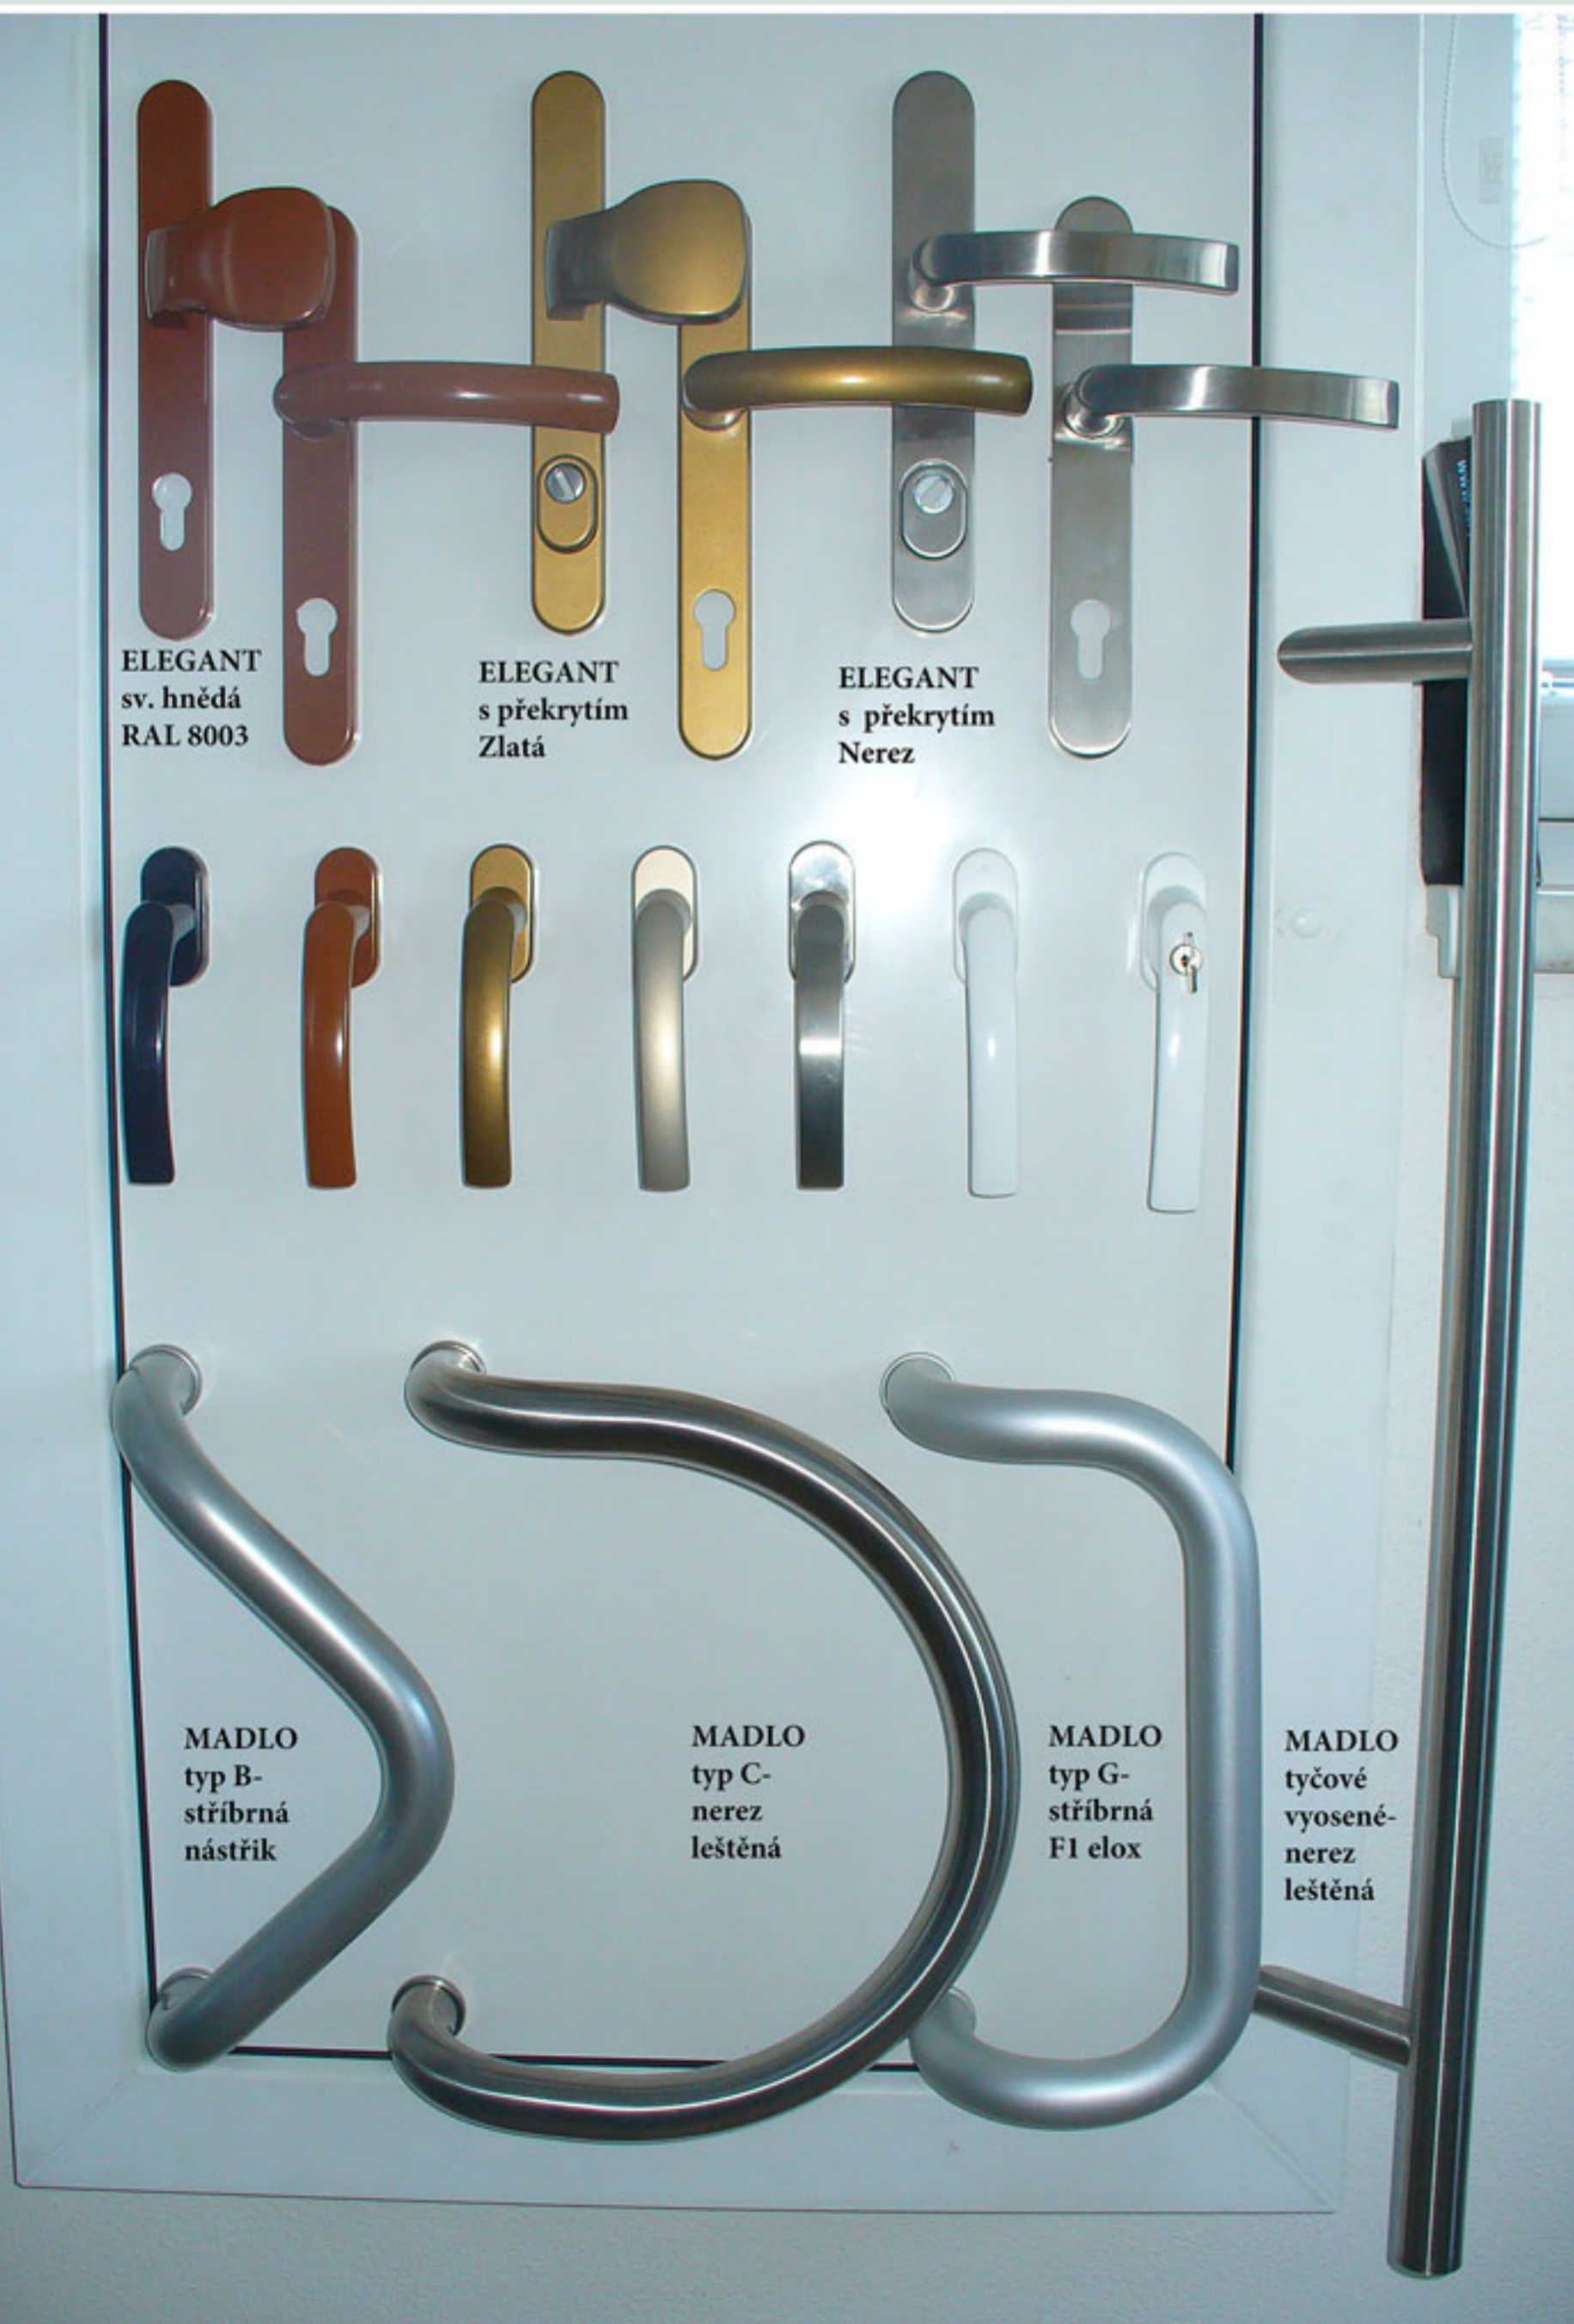

# KLIKY SE ŠTÍTEM - 32mm

(+ okenní a madla)

ELEGANT  
sv. hnědá  
RAL 8003

ELEGANT  
s překrytím  
Zlatá

ELEGANT  
s překrytím  
Nerez

MADLO  
typ B-  
stříbrná  
nástrík

MADLO  
typ C-  
nerez  
leštěná

MADLO  
typ G-  
stříbrná  
F1 elox

MADLO  
tyčové  
vyosené-  
nerez  
leštěná

# KLIKY SE ŠTÍTEM - 53mm

EXCLUSIVE  
s překrytím-  
Bronz F4

EXCLUSIVE  
s překrytím-  
Stříbrná F1

ELEGANTplus  
s překrytím  
Hnědo-černá  
(RAL 8077)

ELEGANTplus  
Bílá  
(RAL 9016)