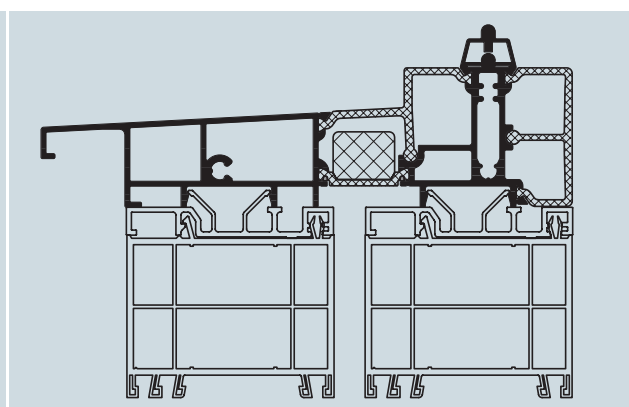

HS-PORTÁL

Nový program kování
pro velkoplošné
posuvně-zdvížené elementy

HS 200, HS 300, HS 400

Komfortní řešení: Prahové lišty od SIEGENIA – AUBI

Malá pracnost – velký dojem

Rozměrem 19mm odpovídá nová prahová lišta od SIEGENIA-AUBI bezbariérovosti podle DIN 18025. Bezbariérovému průchodu ven nestojí nic v cestě a není třeba velké námahy.

Promyšlené do detailu

Také pod novou prahovou lištou zajišťují připojovací profily plynulé napojení na běžné rozšiřovací profily a tím i její profesionální spodní ukončení.

Perfektní a funkční shora až dolů

Efektivní a hospodárné

Funkční rohové spojky rámu se starají o vysokou stabilitu v rozích a tvoří tak s krytkama opticky povedené ukončení prahové lišty v blokových systémech nebo zimních zahradách.

Nižší ztráty energie, více tepelné pohody