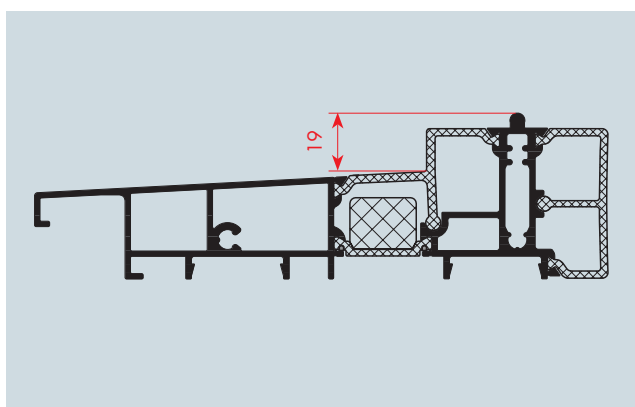

HS-PORTÁL

Nový program kování
pro velkoplošné
posuvně-zdvížené elementy

HS 200, HS 300, HS 400

Komfortní řešení: Prahové lišty od SIEGENIA – AUBI

Malá pracnost – velký dojem

Rozměrem 19mm odpovídá nová prahová lišta od SIEGENIA-AUBI bezbariérovosti podle DIN 18025. Bezbariérovému průchodu ven nestojí nic v cestě a není třeba velké námahy.

Promyšlené do detailu

Také pod novou prahovou lištou zajišťují připojovací profily plynulé napojení na běžné rozšiřovací profily a tím i její profesionální spodní ukončení.

Perfektní a funkční shora až dolů

Efektivní a hospodárné

Funkční rohové spojky rámu se starají o vysokou stabilitu v rozích a tvoří tak s krytkama opticky povedené ukončení prahové lišty v blokových systémech nebo zimních zahradách.

Nižší ztráty energie, více tepelné pohody