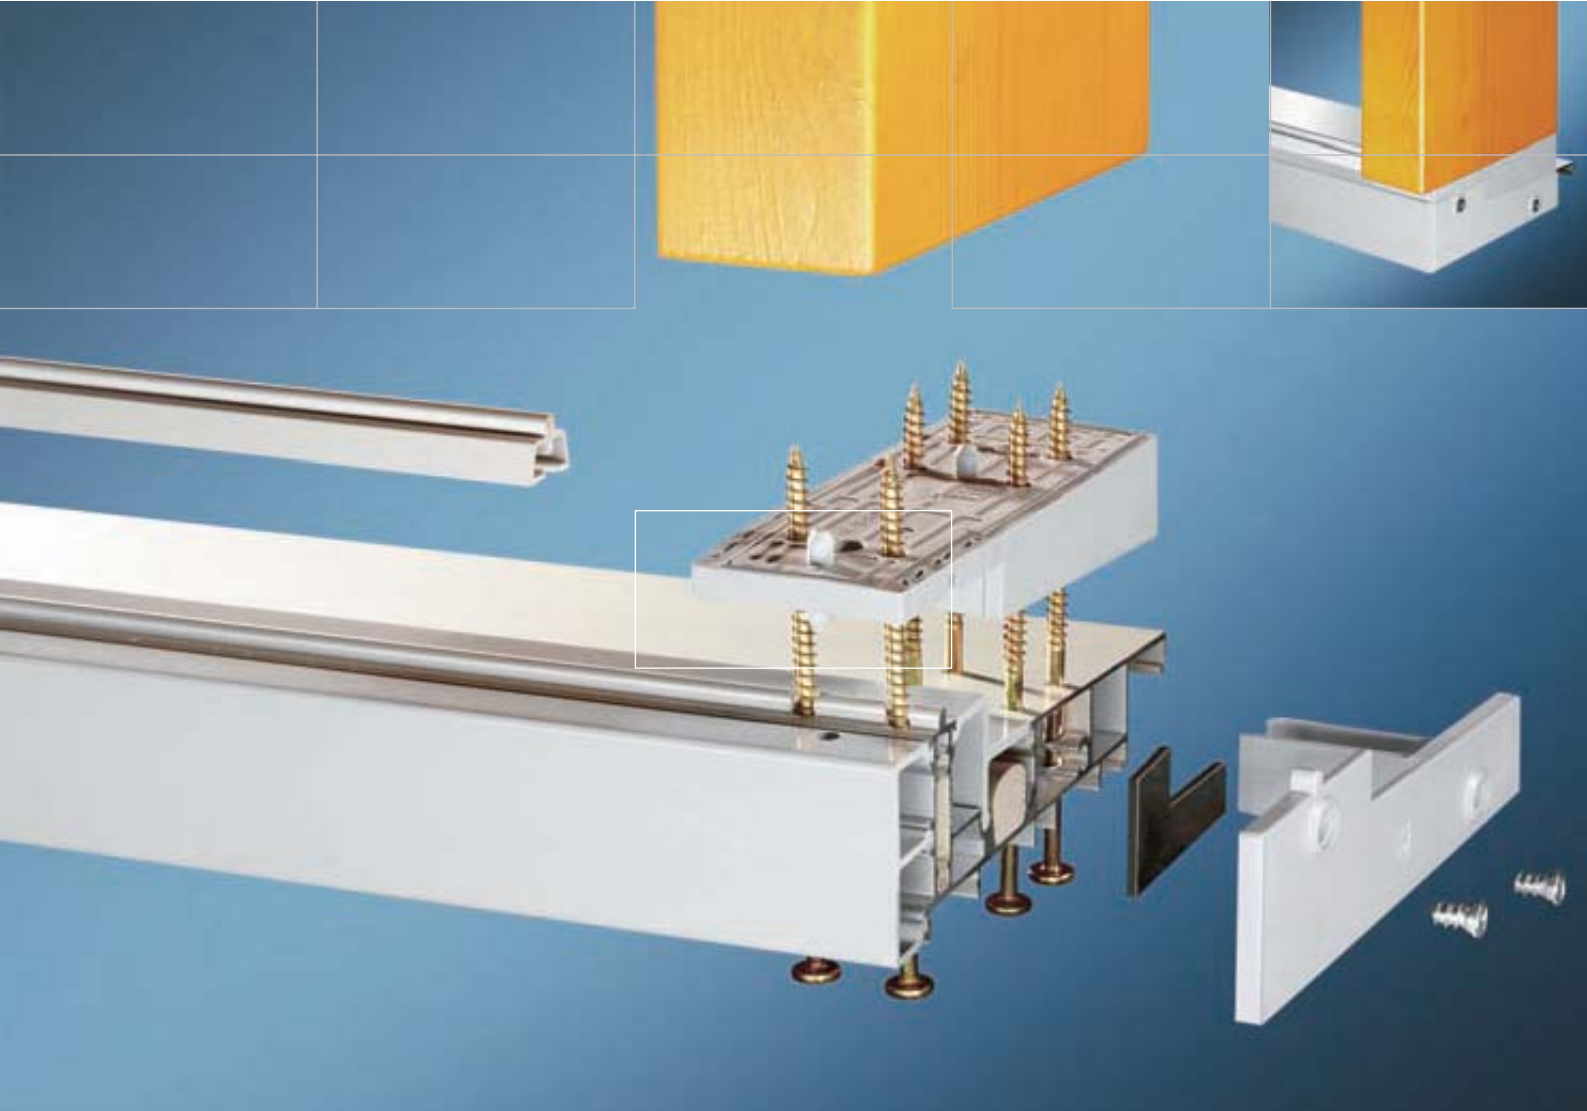

HS-PORTÁL

Nový program kování
pro velkoplošné
posuvně-zdvížené elementy

HS 200, HS 300, HS 400

Komfortní řešení: Prahové lišty od SIEGENIA – AUBI

Malá pracnost – velký dojem

Rozměrem 19mm odpovídá nová prahová lišta od SIEGENIA-AUBI bezbariérovosti podle DIN 18025. Bezbariérovému průchodu ven nestojí nic v cestě a není třeba velké námahy.

Promyšlené do detailu

Také pod novou prahovou lištou zajišťují připojovací profily plynulé napojení na běžné rozšiřovací profily a tím i její profesionální spodní ukončení.

Perfektní a funkční shora až dolů

Efektivní a hospodárné

Funkční rohové spojky rámu se starají o vysokou stabilitu v rozích a tvoří tak s krytkama opticky povedené ukončení prahové lišty v blokových systémech nebo zimních zahradách.

Nižší ztráty energie, více tepelné pohody

Přitom nový HS-PORTÁL umožňuje realizovat šířky bezbariérového otevření až 12 metrů a celkovou šířku elementu přes 19 metrů.

A to pro elementy ze dřeva, plastu, hliníku a stejně tak pro celoskleněné konstrukce.