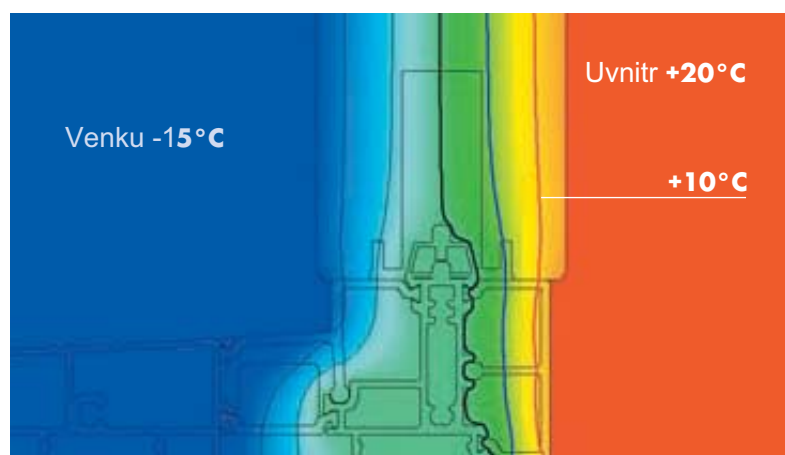

Nižší ztráty energie, více tepelné pohody

Nový program HS-PORTÁL firmy SIEGENIA-AUBI nabízí prahovou lištu s hodnotou tepelné izolace, která vysoce překračuje požadavky nařízení pro úsporu energií. Hodnota $U_f = 1,67 \text{ W/m K}$.