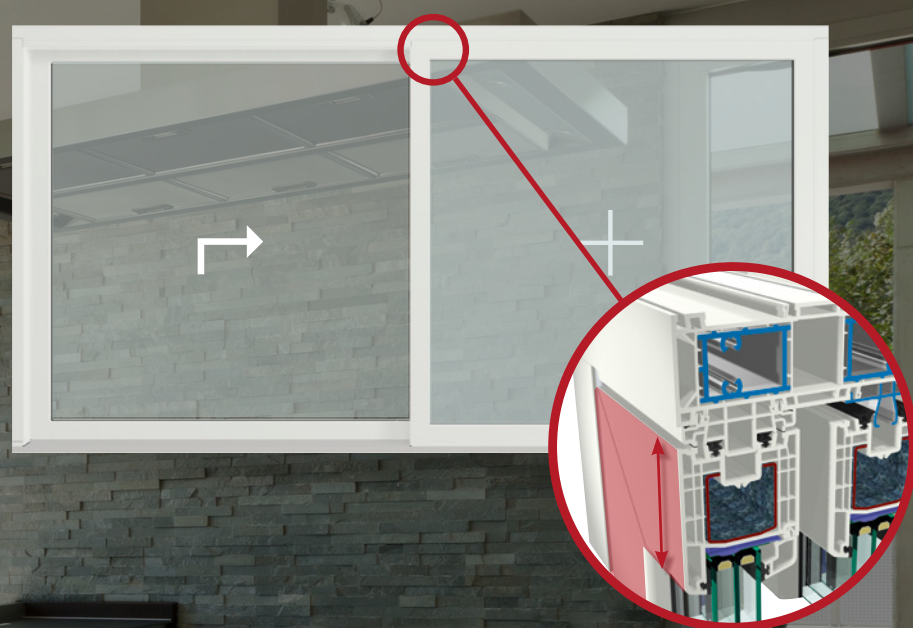

Izolace navíc – další možnost

Rám nových zdvižně posuvných dveří GEALANU ji skrývá uvnitř. Dvě oddělená vyztužená jádra v oddělených profilových komorách zajišťují opravdové termické dělení výztuží. Pokud chcete víc tepelné izolace, existuje možnost vypěnit prostřední komoru technologií IKD®.

Více světla než kdykoli předtím

Úzké pohledové šířky = více dopadajícího světla

Dáváte u svých zdvižně posuvných dveří velký důraz na vyšší podíl skla a vylepšený dopad světla? Pak má pro Vás GEALAN speciální designové řešení. Pohledová šířka pevného dílu je ve srovnání s normálním zdvižně posuvným křídlem zredukována o více než 50%.

Klasický symetrický vzhled

Už standardní konstrukce 100 mm vytváří velmi úzkou pohledovou šířku křídla.

Orientováno na design zvýšený podíl skla v pevném křídle

U této speciální varianty se křídlo v pevném zasklení nahrazuje zřetelně užším zasklívacím profilem. Tento krok redukuje pohledovou šířku pevného dílu o více než 50 procent při zachování stejných vlastností tepelné izolace. Efektem je více světla než kdykoli dříve a zcela nový vzhled při zachování stejných vlastností tepelné izolace.