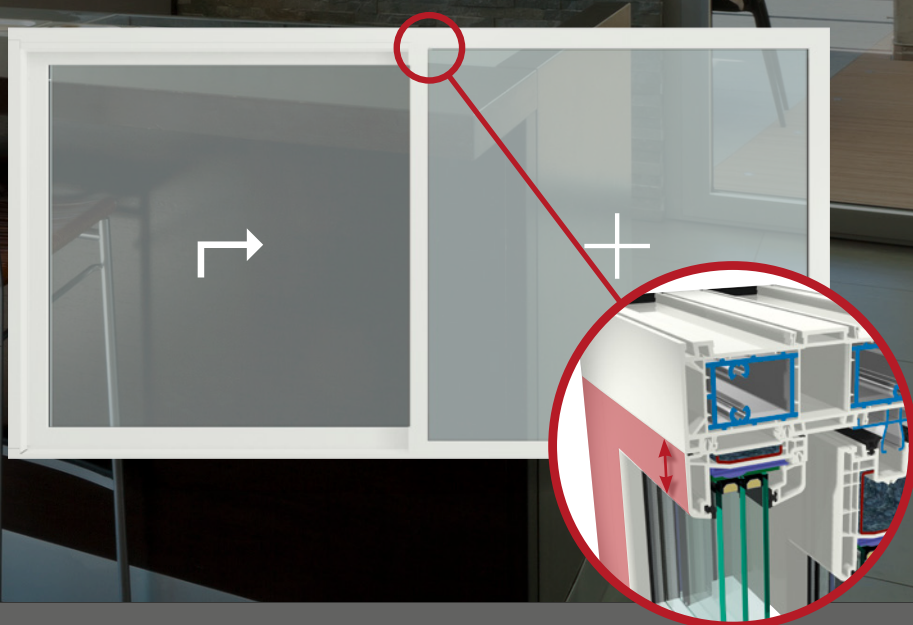

Izolace navíc – další možnost

Rám nových zdvižně posuvných dveří GEALANU ji skrývá uvnitř. Dvě oddělená vyztužená jádra v oddělených profilových komorách zajišťují opravdové termické dělení výztuží. Pokud chcete víc tepelné izolace, existuje možnost vypěnit prostřední komoru technologií IKD®.

Více světla než kdykoli předtím

Úzké pohledové šířky = více dopadajícího světla

Dáváte u svých zdvižně posuvných dveří velký důraz na vyšší podíl skla a vylepšený dopad světla? Pak má pro Vás GEALAN speciální designové řešení. Pohledová šířka pevného dílu je ve srovnání s normálním zdvižně posuvným křídlem zredukována o více než 50%.

Klasický symetrický vzhled

Už standardní konstrukce 100 mm vytváří velmi úzkou pohledovou šířku křídla.

Orientováno na design zvýšený podíl skla v pevném křídle

U této speciální varianty se křídlo v pevném zasklení nahrazuje zřetelně užším zasklívacím profilem. Tento krok redukuje pohledovou šířku pevného dílu o více než 50 procent při zachování stejných vlastností tepelné izolace. Efektem je více světla než kdykoli dříve a zcela nový vzhled při zachování stejných vlastností tepelné izolace.