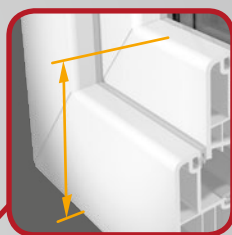

Úzká pohledová šířka a designové 15° zkosení s nadčasovým vzhledem.