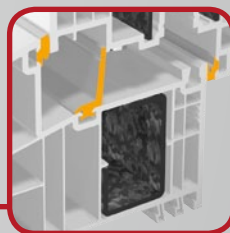

Promyšlený těsnicí koncept se třemi kontinuálními těsnícími rovinami.