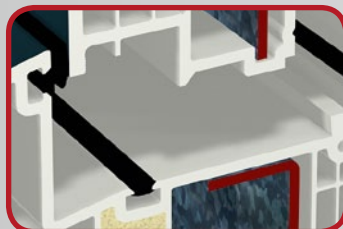

Mnohostranný

S 9000 se stavební hloubkou 82,5 mm se optimálně hodí pro novostavby, ale i při renovaci a nabízí četné možnosti uspořádání, např. obzvláště úzkou pohledovou šířku díky monoštulpovému profilu nebo poloplošně přesazenému křídlu.

Systemová platforma S 9000

- + Okna
- + Zdvíhně posuvné dveře
- + Domovní dveře

Systemová platforma
S 9000

Kombisystém S 9000

Všechny přednosti v jednom systému

Nový systém GEALAN S 9000, coby kombisystém se stavební hloubkou 82,5 mm, v sobě stejnou měrou spojuje charakteristické znaky a přednosti středového a dorazového těsnění. Velká stavební hloubka šesti profilových komor v rámu, křídle a sloupku a tři kontinuální těsnicí roviny jsou zárukou vynikající tepelné izolace. Okna tak splňují i největší nároky.

Prostřední těsnicí rovina v drážce rámu podstatně přispívá ke zlepšení tepelné izolace. Navíc chrání kování před vnikající vlhkostí a přispívá tak k lepšímu otevírání obzvláště při nízkých venkovních teplotách. S 9000 je k dostání i ve verzi s dorazovým těsněním se dvěma těsnicími rovinami.