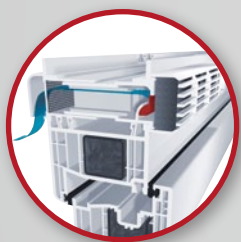

GECCO – větrací systémy

Abyste se vyhnuli tvoření plísní v místnostech, je Vám k dispozici automatický větrací systém GECCO (GEALAN CLIMA CONTROL). Malá klapka s velkým účinkem dělá z obyčejného okna „klimatické okno“. Při nižším tlaku vzduchu zůstává větrací klapka otevřená, při vyšší rychlosti větru se větrací kanál uzavře.

GECCO 3 otevřený

GECCO 3 zavřený

GECCO 4 otevřený

GECCO 4 zavřený

Air Watch

Přestože se patentovaný větrací systém GECCO stará o základní regulované větrání, nelze se obejít bez pravidelného větrání. Čas od času je nutno vzduch v místnosti kompletně vyměnit. Air Watch firmy GEALAN Vám jednoduchým způsobem ukáže podíl vlhkosti ve vzduchu.