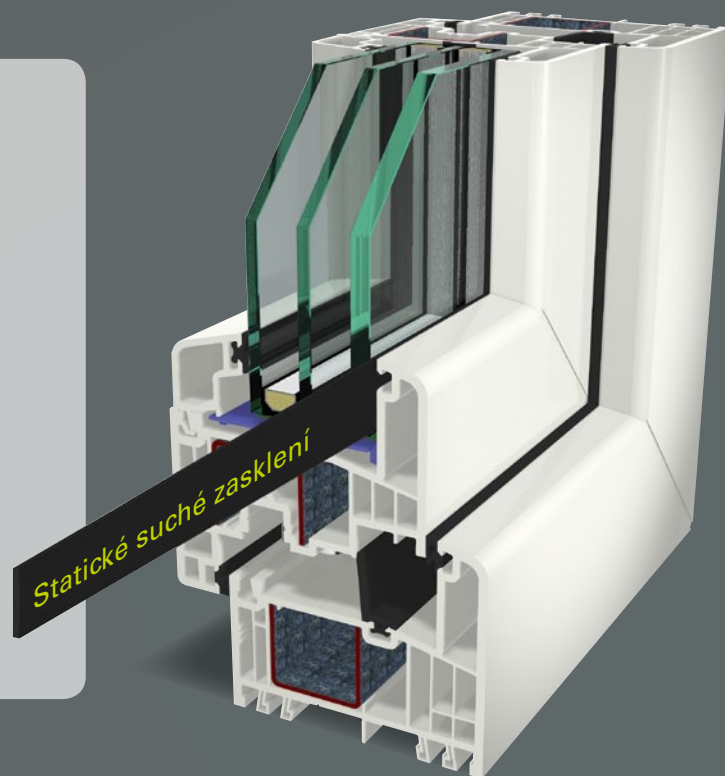

Zlepšená statika

Díky STV® statickému suchému zasklení

STV®

Statické suché
zasklení

GEALAN vyvinul technologii lepení STV® (statické suché zasklení), což znamená slepení skla a profilu křídla s obvyklým vypodložením skla. Při této technologii se používá speciální lepicí páska vyvinutá přímo pro výrobu oken. Slepáním skla s profilem křídla se pevnost skla přenesne na křídlo a celý systém se tak stává stabilnějším. Lze tak vyrábět prvky ve standardní velikosti zcela bez použití oceli. V kombinaci technologie STV® s ocelí v křídle lze realizovat obzvláště velké okenní prvky.

- + Kombinace technologie STV® s tradiční ocelovou výztuží umožňuje výrobu dosud nerealizovatelných velikostí elementů.
- + Časově náročné seřízení oken a dodatečné seřizovací práce lze redukovat na minimum.
- + Zlepšená tepelná izolace díky vynechání ocelových výztuží u elementů normální velikosti.
- + I po dlouhém používání se okna s technologií STV® zavírají stále stejně přesně jako trezor, a tak se zvyšuje komfort obsluhy.