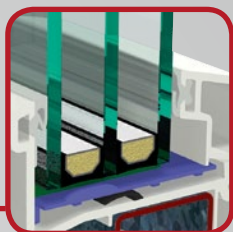

Vhodné pro funkční trojskla až do tloušťky 52 mm (STV® 54 mm).