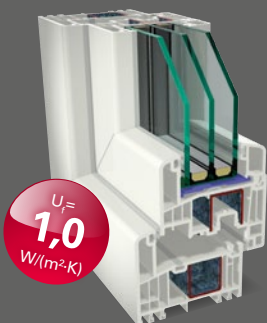

Otestované kombinace hodnoty U

Dorazové těsnění

Středové těsnění

Úzký rám s křídlem