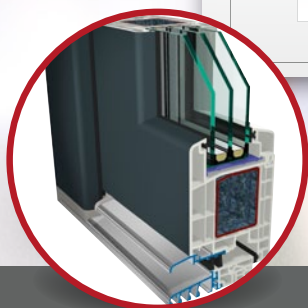

Klasika

Už s klasickou variantou domovních dveří propůjčujete svému domu zcela osobitý styl. Neboť při hře s formou a barvami nejsou stanoveny žádné hranice. Vytvořte si své domovní dveře podle svých vlastních představ.