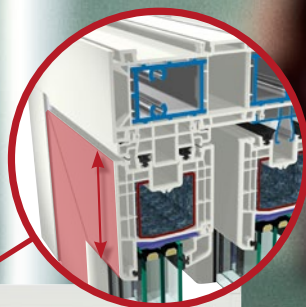

S naší technologií lze bez problémů pohybovat velkými dveřními elementy. Nehraje žádnou roli, zda jsou dveře otevřené nebo zavřené. V každém případě proudí dovnitř místnosti množství světla. A téměř bezprahové napojení k podlaze odstraňuje rozdíl mezi vnitřní a vnější stranou.

Technická špička:

- + hodnota U_f až do $0,95 \text{ W}/(\text{m}^2 \cdot \text{K})$
- + inovativní systémová technologie
- + trojsklo až do 52 mm (STV® 54 mm)
- + integrovaná technologie IKD®

Klasický

Už standardní konstrukce 100 mm vytváří velmi úzkou pohledovou šířku křídla.