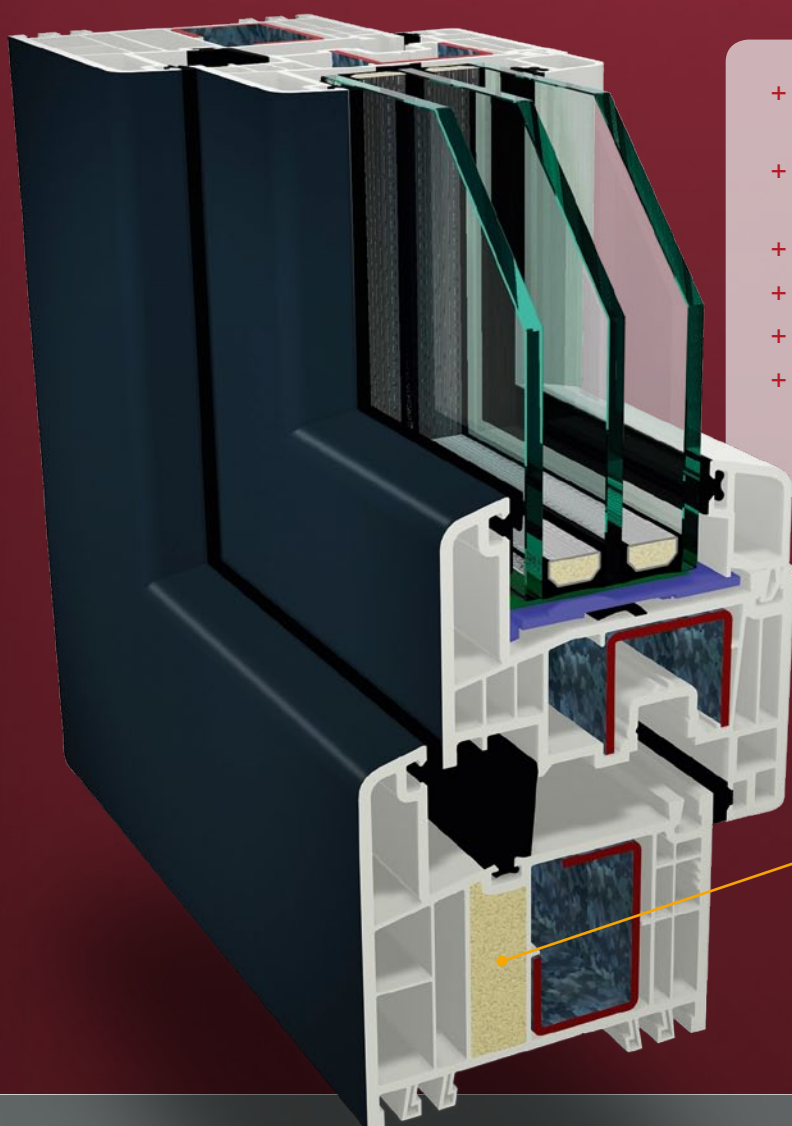

Mnohostranný

S 9000 se stavební hloubkou 82,5 mm se optimálně hodí pro novostavby, ale i při renovaci a nabízí četné možnosti uspořádání, např. obzvláště úzkou pohledovou šířku díky monoštulpovému profilu nebo poloplošně přesazenému křídlu.

1 6 kontinuálních komor v rámu, křídle a sloupku s vynikající tepelnou a zvukovou izolací.

2 Přesné ocelové formy vyvažující poměr mezi statikou a tepelnou izolací.

3 Promyšlený koncept těsnění se třemi kontinuálními rovinami těsnění. Flexibilní středové těsnění v drážce rámu přitom výrazně přispívá k tepelné izolaci, protože redukuje proudění tepla v oblasti drážky.

4 Vysoké zapuštění skla s výškou přesahu 26 mm kvůli zlepšené tepelné izolaci

GEALAN-FUTURA®

Barevné okno vhodné pro pasivní domy

GEALAN-FUTURA® je kombinace jednotlivých profilů v systému S 9000. Nabízí možnost vytvořit barevná okna ze standardních profilů a standardní 2 mm ocelové výztuže, jsou vhodná pro pasivní domy podle směrnice ift WA-15/2. Otestované hodnoty U_f 0,89 W/(m²·K) potvrzují vynikající základní tepelně izolační vlastnosti. U systému GEALAN-FUTURA® jsou s využitím lepicí technologie STV® možné maximální velikosti křídla až do 2,40 m.

GEALAN-FUTURA®

- + S STV® a standardní výztuží je možná velikost křídla až 2,40 m
- + Odolné proti poškrábání a povětrnostním vlivům díky acrylcoloru
- + S ochranou proti vloupání, RC 2
- + Pro novou výstavbu a rekonstrukce
- + Testováno na nejnovější standard RAL-GZ 716
- + Integrované v systémové platformě S 9000, S 9000 k dostání s dorazovým a středovým těsněním