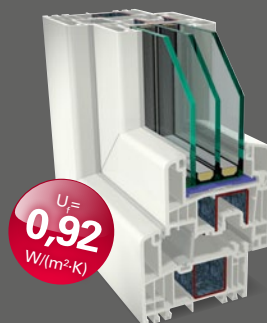

Mnohostranný

S 9000 se stavební hloubkou 82,5 mm se optimálně hodí pro novostavby, ale i při renovaci a nabízí četné možnosti uspořádání, např. obzvláště úzkou pohledovou šířku díky monoštulpovému profilu nebo poloplošně přesazenému křídlu.

Náš zájem o životní prostředí

Otestované kombinace hodnoty U

Dorazové těsnění

Středové těsnění

Úzký rám s křídlem

Vysoký barevný rám s křídlem

Úzký rám s křídlem, vhodný pro pasivní domy, v souladu se směrnici iFt