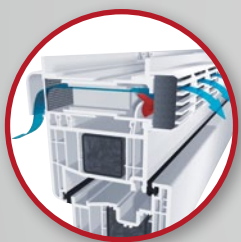

GECCO – větrací systémy

Abyste se vyhnuli tvoření plísní v místnostech, je Vám k dispozici automatický větrací systém GECCO (GEALAN CLIMA CONTROL). Malá klapka s velkým účinkem dělá z obyčejného okna „klimatické okno“. Při nižším tlaku vzduchu zůstává větrací klapka otevřená, při vyšší rychlosti větru se větrací kanál uzavře.

GECCO 3 otevřený

GECCO 3 zavřený

GECCO 4 otevřený

GECCO 4 zavřený

Air Watch

Přestože se patentovaný větrací systém GECCO stará o základní regulované větrání, nelze se obejít bez pravidelného větrání. Čas od času je nutno vzduch v místnosti kompletně vyměnit. Air Watch firmy GEALAN Vám jednoduchým způsobem ukáže podíl vlhkosti ve vzduchu.