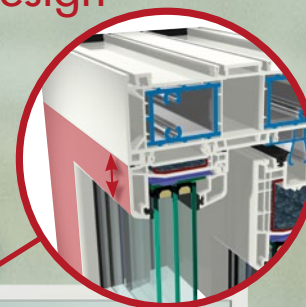

Orientováno na design

U této speciální varianty se křídlo v pevném dílu nahrazuje užším zasklívacím profilem. Tento krok redukuje pohledovou šířku profilu v pevném zasklení o více než 50 procent.