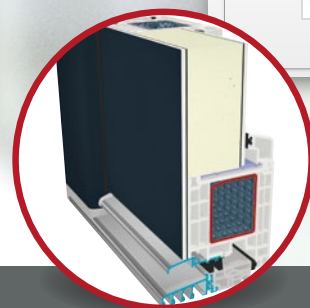

Design

Pohled na křídlo dveří s designovou úpravou nabízí nejvyšší míru estetiky, aniž by byla negativně ovlivněna bezpečnost a tepelná izolace. Máte tak více prostoru k tvořivosti a zároveň je díky chybějícím spojům ulehčena péče o Vaše domovní dveře.