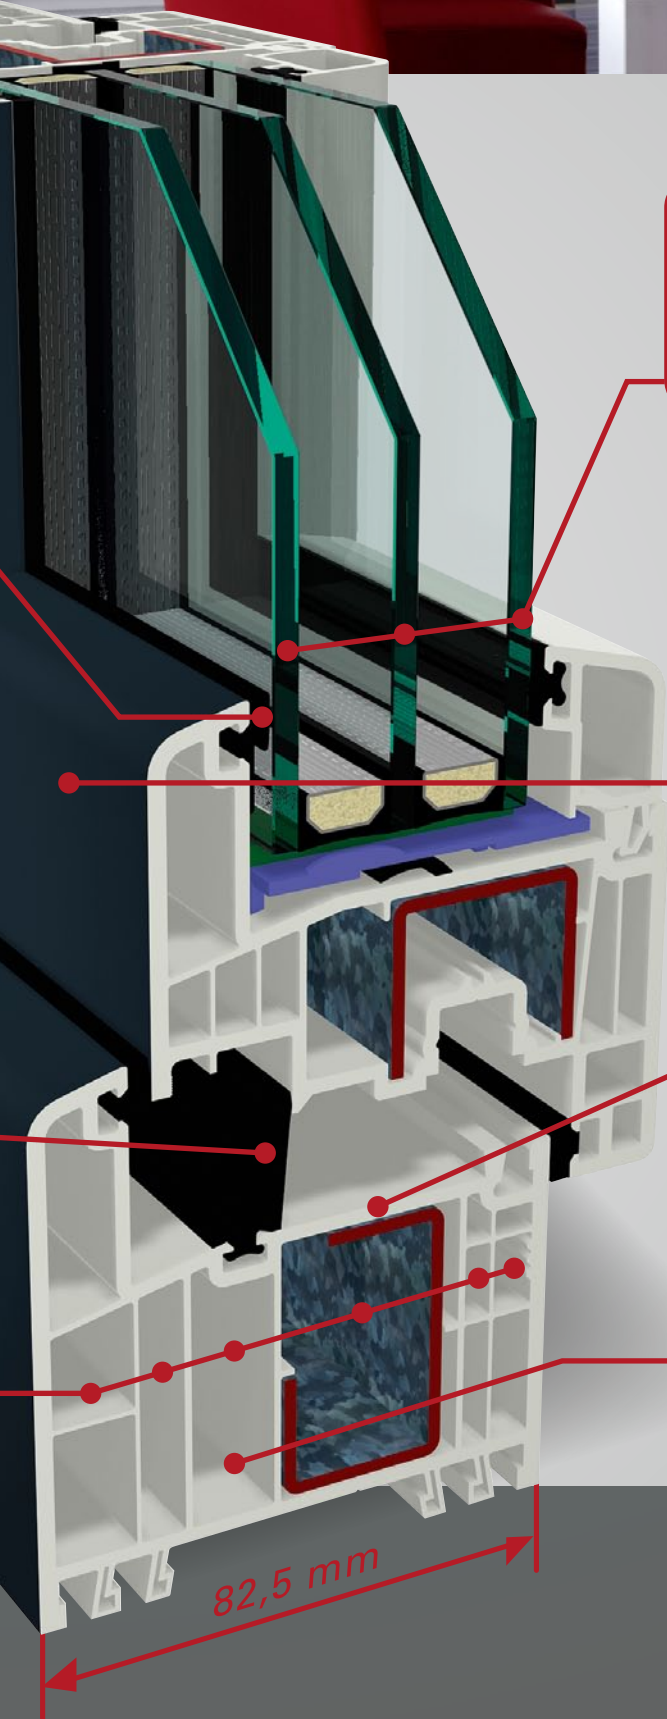

Vhodné pro funkční trojskla až do tloušťky 52 mm (STV® 54 mm).