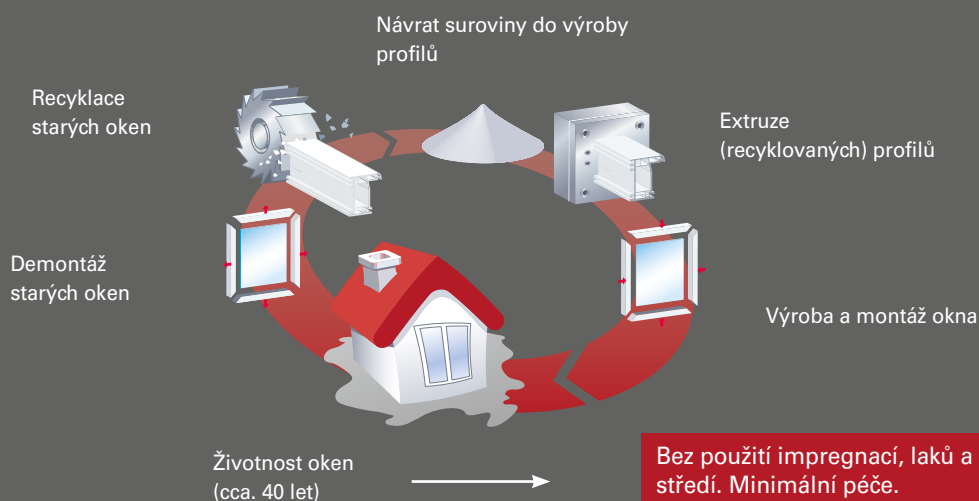

Koloběh recyklace plastových oken

Bez použití impregnací, laků a lazur zatěžujících životní prostředí. Minimální péče.

Váš partner GEALAN Vám rád poradí:

www.gealan.cz