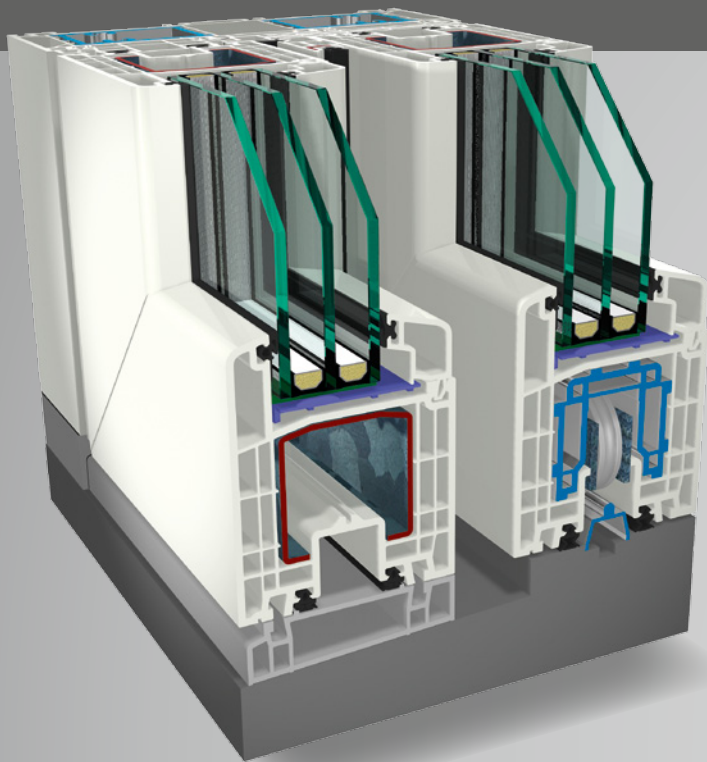

Všestranně použitelné

Moderní vzhled bez omezení

Posuvné elementy jsou klasické stylové prvky moderního bydlení, protože velkoryse uspořádané skleněné plochy navozují útulnost a eleganci. Nové zdvižně posuvné dveře S 9000 GEALAN těmto požadavkům vyhovují jak po stránce vzhledu, tak i po stránce funkčnosti.