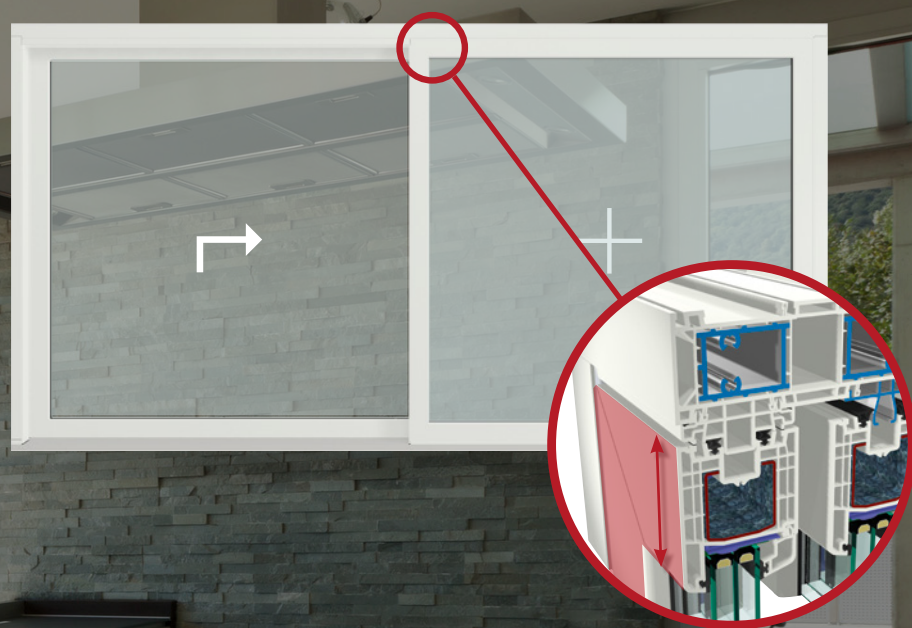

Izolace navíc – další možnost

Rám nových zdvižně posuvných dveří GEALANU ji skrývá uvnitř. Dvě oddělená vyztužená jádra v oddělených profilových komorách zajišťují opravdové termické dělení výztuží. Pokud chcete víc tepelné izolace, existuje možnost vypěnit prostřední komoru technologií IKD®.

Více světla než kdykoli předtím

Úzké pohledové šířky = více dopadajícího světla

Dáváte u svých zdvižně posuvných dveří velký důraz na vyšší podíl skla a vylepšený dopad světla? Pak má pro Vás GEALAN speciální designové řešení. Pohledová šířka pevného dílu je ve srovnání s normálním zdvižně posuvným křídlem zredukována o více než 50%.

Klasický symetrický vzhled

Už standardní konstrukce 100 mm vytváří velmi úzkou pohledovou šířku křídla.

Orientováno na design zvýšený podíl skla v pevném křídle

U této speciální varianty se křídlo v pevném zasklení nahrazuje zřetelně užším zasklívacím profilem. Tento krok redukuje pohledovou šířku pevného dílu o více než 50 procent při zachování stejných vlastností tepelné izolace. Efektem je více světla než kdykoli dříve a zcela nový vzhled při zachování stejných vlastností tepelné izolace.