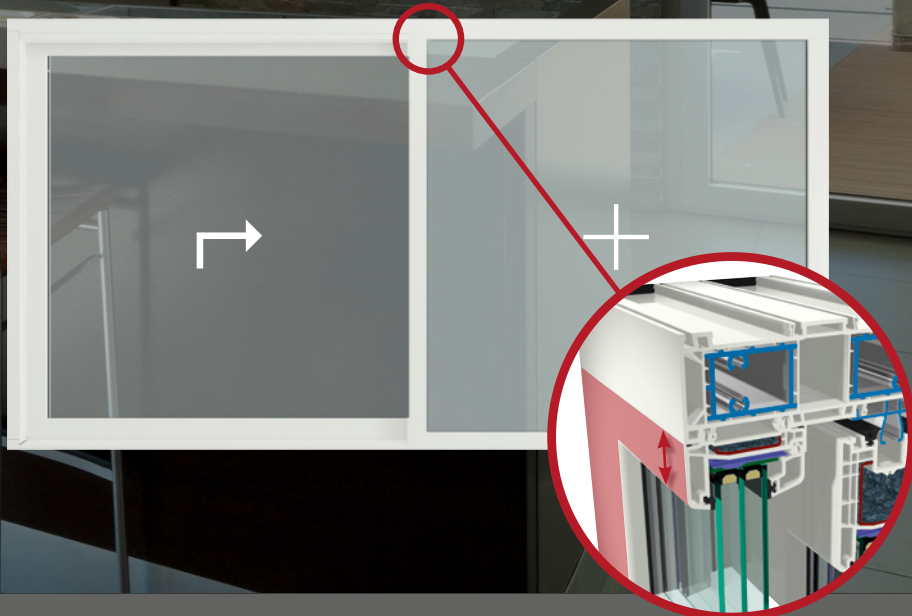

Izolace navíc – další možnost

Rám nových zdvižně posuvných dveří GEALANU ji skrývá uvnitř. Dvě oddělená vyztužená jádra v oddělených profilových komorách zajišťují opravdové termické dělení výztuží. Pokud chcete víc tepelné izolace, existuje možnost vypěnit prostřední komoru technologií IKD®.

Více světla než kdykoli předtím

Úzké pohledové šířky = více dopadajícího světla

Dáváte u svých zdvižně posuvných dveří velký důraz na vyšší podíl skla a vylepšený dopad světla? Pak má pro Vás GEALAN speciální designové řešení. Pohledová šířka pevného dílu je ve srovnání s normálním zdvižně posuvným křídlem zredukována o více než 50%.

Klasický symetrický vzhled

Už standardní konstrukce 100 mm vytváří velmi úzkou pohledovou šířku křídla.

Orientováno na design zvýšený podíl skla v pevném křídle

U této speciální varianty se křídlo v pevném zasklení nahrazuje zřetelně užším zasklívacím profilem. Tento krok redukuje pohledovou šířku pevného dílu o více než 50 procent při zachování stejných vlastností tepelné izolace. Efektem je více světla než kdykoli dříve a zcela nový vzhled při zachování stejných vlastností tepelné izolace.