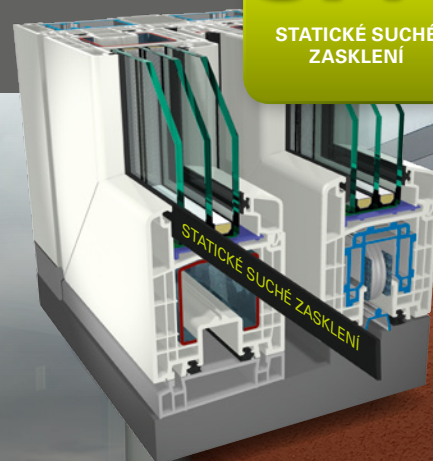

Promyšlená technologie systému

Přednosti ve všech oblastech

Už ve své základní variantě dosahují zdvižně posuvné dveře S 9000 velmi dobrých hodnot tepelné izolace $U_f = 1,3 \text{ W/m}^2\text{K}$. Díky dalším cíleným opatřením lze hodnotu zvýšit až k variantě vhodné pro pasivní dům se střední hodnotou $U_f = 0,95 \text{ W/m}^2\text{K}$. Dalšími výhodami systému je možnost trojskla až do 52 mm, malá stavební hloubka pouze 190 mm v rámu, úzká optika křídla a rámu a speciálně vyvinutý zasklívací rám orientovaný na design.

STV®

STATICKÉ SUCHÉ ZASKLENÍ

- → Díky technice lepení STV® (statické suché zasklení) mohou být sklo a křídlo slepeny pomocí speciální lepicí pásky, čímž se statika skla přenáší na celé křídlo.
- → Navíc je vylepšena stabilita křídla při otevírání a zavírání, a tím i komfort obsluhy dveří.